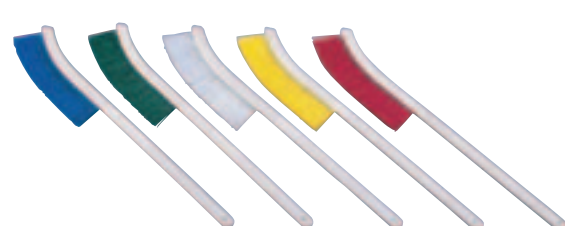

⑥ 40480 カウンターブラシ
<JBL-F9> ¥3,000

8-1239-0601 ブルー
8-1239-0602 グリーン
8-1239-0603 ホワイト
8-1239-0604 イエロー
8-1239-0605 レッド

62×225×全長340
毛長:57 ソフト毛
● 小麦粉、パウダーなどの掃き取りに。

⑦ 41395 スポットブラシ
<JSK-07> ¥850

8-1239-0701 ブルー
8-1239-0702 グリーン
8-1239-0703 ホワイト
8-1239-0704 イエロー
8-1239-0705 レッド

38×67×全長185 毛長:22
ハード毛
● 狭い箇所や調理器具の洗浄用に。

⑧ 41198 ワンドブラシ <JBL-G0> ¥2,600

8-1239-0801 ブルー
8-1239-0802 グリーン
8-1239-0803 ホワイト
8-1239-0804 イエロー
8-1239-0805 レッド

全長:600
ブラシ部:260 毛長:60
ハード毛
● カウンターや機器の狭い箇所の洗浄用に。