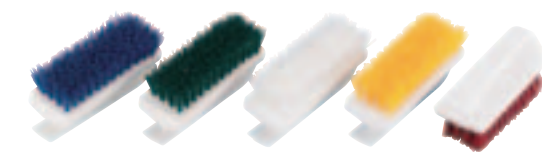

**持ちやすい!**  
人間工学に基づいて設計されたブロックは、他には類のない握りやすさを持ち、作業を効率的に行うことができます。

**保水性抜群!**  
全ての毛にウェーブを施している(クランプ加工)のため保水性と洗剤の泡持ちが良くなっています。

**洗浄効率抜群!**  
毛の密度が非常に高く、洗浄効果に優れています。また接地面に曲線をつけているため、曲面部の洗浄にも大変適しています。

**毛の抜け落ちを防止!**  
毛の根元を錆びにくい金属製の留め金(ステーブル)でしっかりと固定しているため、毛が抜けにくくなっています。

**細菌汚染を防ぐ!**  
ポリエステル製の毛は130℃の高熱に耐えられるようになっています。煮沸が可能で、滅菌状態での衛生管理ができます。また、水分の吸収率が低いのでバクテリアの繁殖を防ぎます。

**① ハンドルブラシ**  
40541 <JBL-Q3> ¥2,000

8-1239-0101 ブルー  
8-1239-0102 グリーン  
8-1239-0103 ホワイト  
8-1239-0104 イエロー  
8-1239-0105 レッド  
8-1239-0106 ブラック

110×113×全長250 毛長:41 ハード毛  
● 機器表面やシンクなどに最適。

**② ロングハンドルブラシ**  
40501 <JBL-Q2> ¥3,000

8-1239-0201 ブルー  
8-1239-0202 グリーン  
8-1239-0203 ホワイト  
8-1239-0204 イエロー  
8-1239-0205 レッド  
8-1239-0206 ブラック

全長:110×113×全長520 毛長:41 ハード毛  
● シンク、大型の鍋などの届きにくい場所に。

**③ 40521 カuttingボードカラーブラシ**  
<JBL-57> ¥2,100

8-1239-0301 ブルー  
8-1239-0302 グリーン  
8-1239-0303 ホワイト  
8-1239-0304 イエロー  
8-1239-0305 レッド  
8-1239-0306 ベージュ

65×146×全長175  
毛長:31 ハード毛  
● とても握りやすく、ブラシ部はハード毛を密集させているため汚れ落ちもよく、大変作業がしやすくなっています。