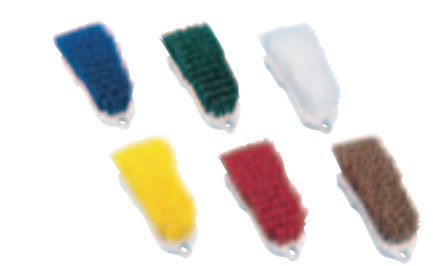

**細菌汚染を防ぐ!**  
ポリエステル製の毛は130℃の高熱に耐えられるようになっています。煮沸が可能で、滅菌状態での衛生管理ができます。また、水分の吸収率が低いのでバクテリアの繁殖を防ぎます。

**① ハンドルブラシ**  
40541 <JBL-Q3> ¥2,000

8-1239-0101 ブルー  
8-1239-0102 グリーン  
8-1239-0103 ホワイト  
8-1239-0104 イエロー  
8-1239-0105 レッド  
8-1239-0106 ブラック

110×113×全長250 毛長:41 ハード毛  
● 機器表面やシンクなどに最適。

**② ロングハンドルブラシ**  
40501 <JBL-Q2> ¥3,000

8-1239-0201 ブルー  
8-1239-0202 グリーン  
8-1239-0203 ホワイト  
8-1239-0204 イエロー  
8-1239-0205 レッド  
8-1239-0206 ブラック

全長:110×113×全長520 毛長:41 ハード毛  
● シンク、大型の鍋などの届きにくい場所に。

**③ 40521 カuttingボードカラーブラシ**  
<JBL-57> ¥2,100

8-1239-0301 ブルー  
8-1239-0302 グリーン  
8-1239-0303 ホワイト  
8-1239-0304 イエロー  
8-1239-0305 レッド  
8-1239-0306 ベージュ

65×146×全長175  
毛長:31 ハード毛  
● とても握りやすく、ブラシ部はハード毛を密集させているため汚れ落ちもよく、大変作業がしやすくなっています。