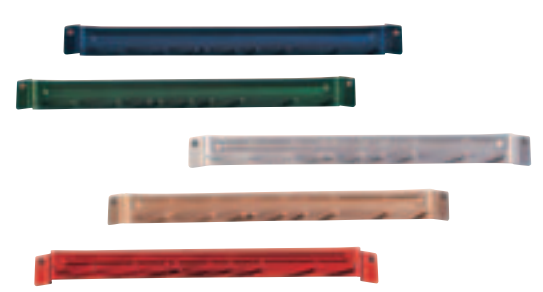

**⑦ 41395 スポットブラシ**  
<JSK-07> ¥850

8-1239-0701 ブルー  
8-1239-0702 グリーン  
8-1239-0703 ホワイト  
8-1239-0704 イエロー  
8-1239-0705 レッド

38×67×全長185 毛長:22  
ハード毛  
● 狭い箇所や調理器具の洗浄用に。

**⑧ 41198 ワンドブラシ <JBL-G0> ¥2,600**

8-1239-0801 ブルー  
8-1239-0802 グリーン  
8-1239-0803 ホワイト  
8-1239-0804 イエロー  
8-1239-0805 レッド

全長:600  
ブラシ部:260 毛長:60  
ハード毛  
● カウンターや機器の狭い箇所の洗浄用に。

**⑨ 40001 メッシュブラシ L <JBL-F4> ¥3,000**

8-1239-0901 ブルー  
8-1239-0902 グリーン  
8-1239-0903 ホワイト  
8-1239-0904 イエロー  
8-1239-0905 レッド